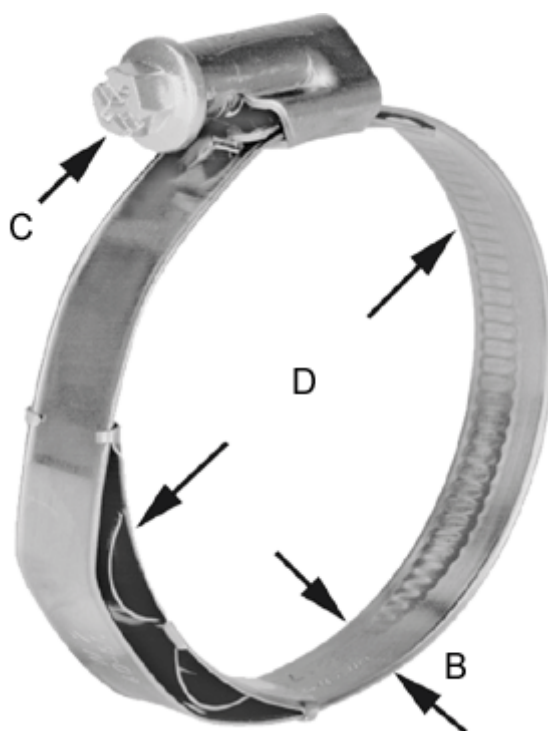

Varenummer: 021376708140  
Beskrivelse: Norma snekkebånd med fjederindlæg  
TORRO WF 130-150/12 C7 W3 WF W4

## Mål

---

Bredde B = 12  
C (Skruetype) = C7  
Diameter D = 130-150